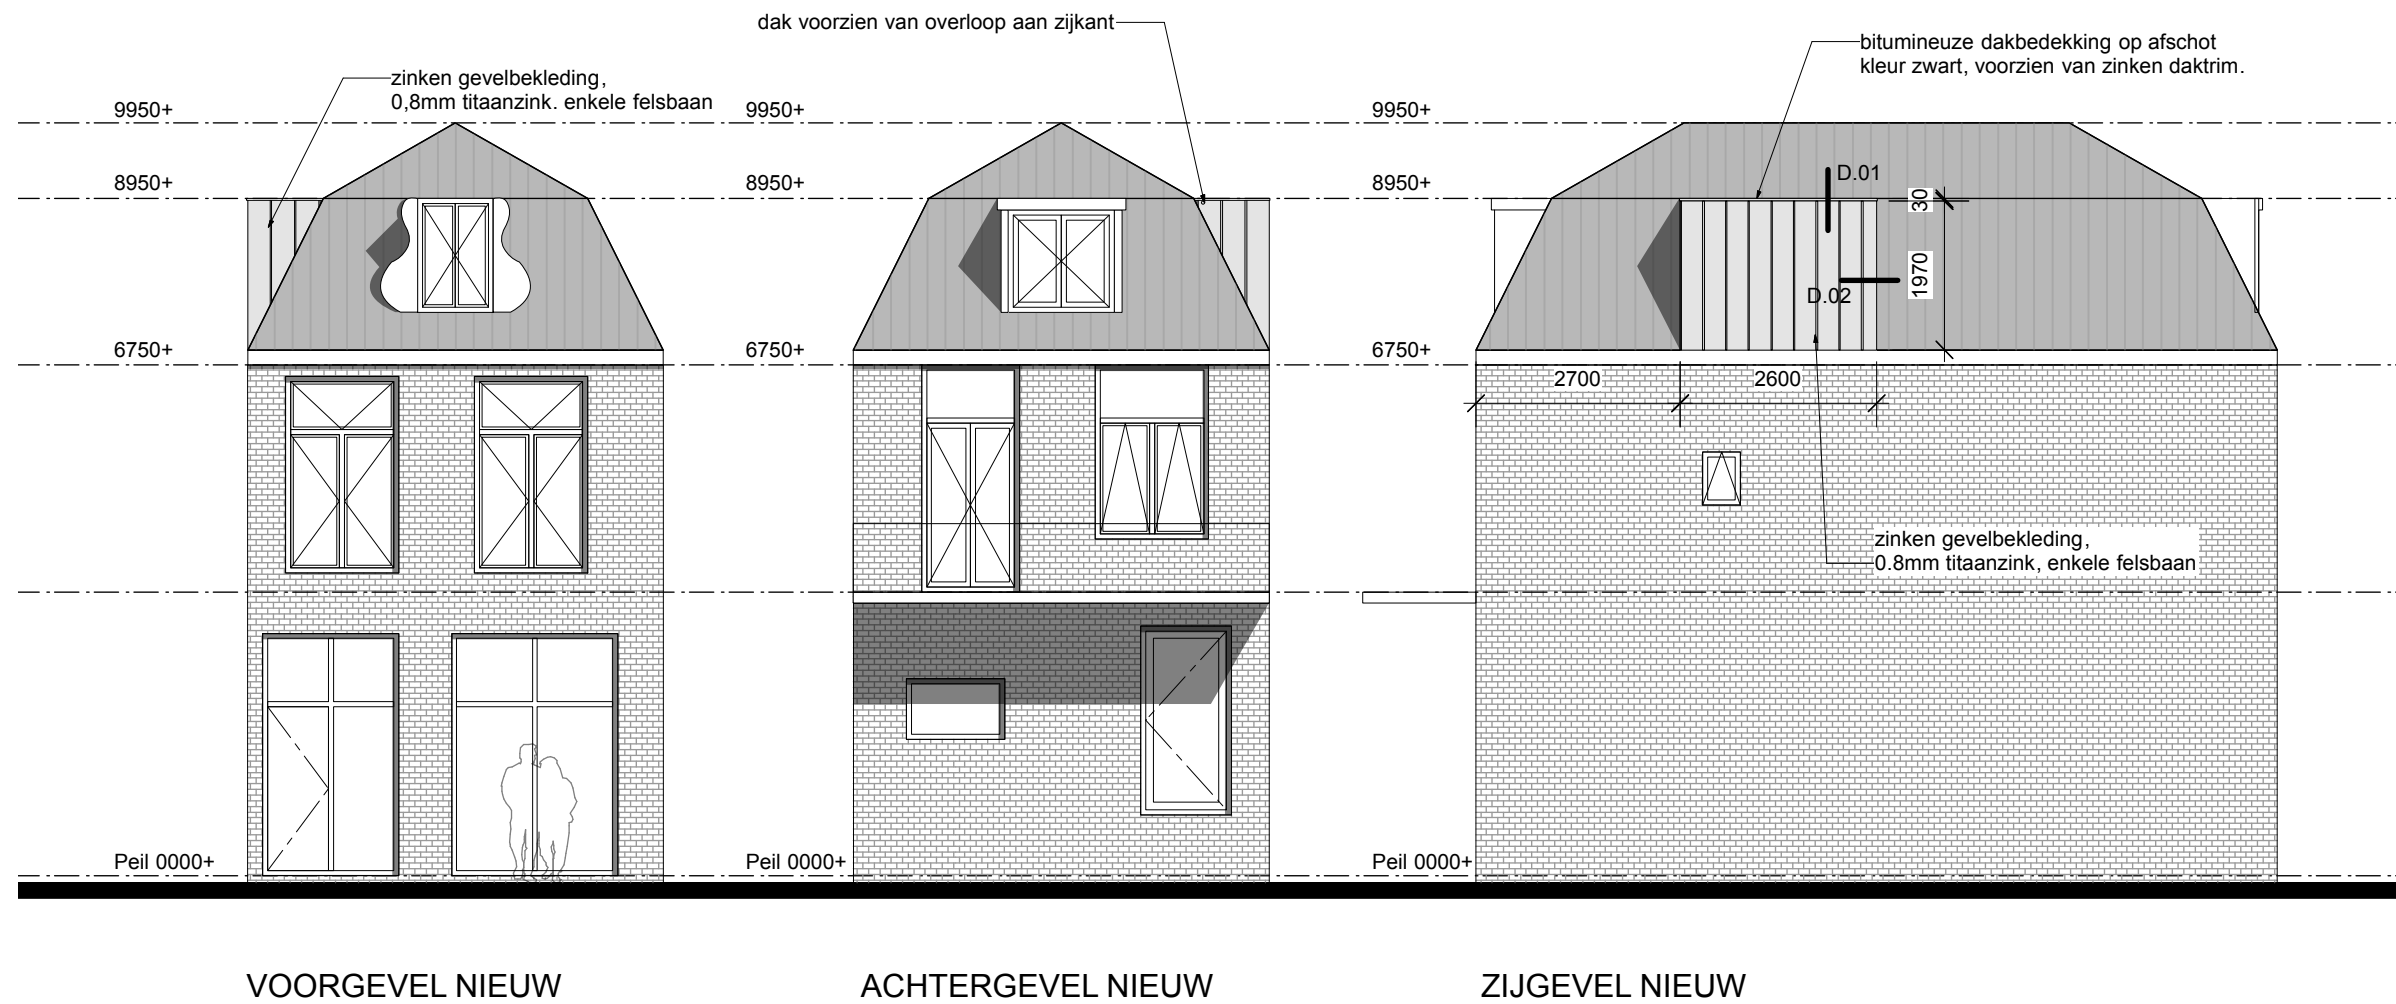

NIEUWE SITUATIE SCHAAL 1:500

KMAID
Schout 70
1625 BR Hoom
tel: 06 42 44 21 11
E: info@karelmaessen.nl
W: www.karelmaessen.nl
KvK nummer: 34294309

bouwaanvraag
K.T.Maessen
architect
getekend
schaal
formaat

1:100
A3

project: Dakkapel
bouwlocatie Appelsteeg 20, 1621 BD Hoom
opdrachtgever fam. Smit
onderdeel Nieuwe situatie

datum: 12-01-2015
wijz.a 10-04-2015
b
c
d
e

project.nr. **14009**

tek. nr. **DO-02**